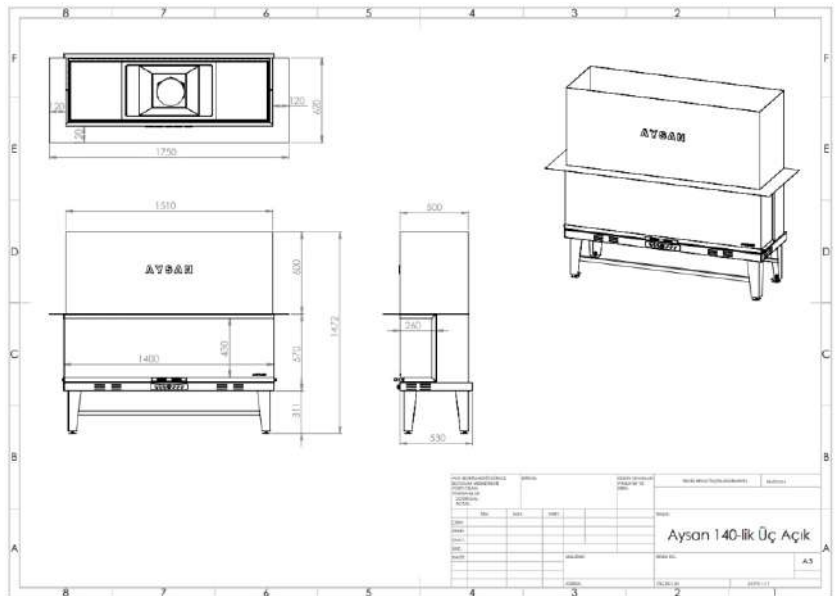

L TİPİ

SOL VE SAĞ AÇIK
ŞÖMİNE HAZNELERİ

70 cm. L Tipi Sol veya Sağ Açık Şömineler

80 cm. L Tipi Sol veya Sağ Açık Şömineler

90 cm. L Tipi Sol veya Sağ Açık Şömineler

100 cm. L Tipi Sol veya Sağ Açık Şömineler

120 cm. L Tipi Sol veya Sağ Açık Şömineler

140 cm. L Tipi Sol veya Sağ Açık Şömineler

ÜÇ AÇIK ŞÖMİNE HAZNELERİ

70 cm. Üç Tarafı Camlı Asansörlü Şömine Haznesi

80 cm. Üç Tarafı Camlı Asansörlü Şömine Haznesi

90 cm. Üç Tarafı Camlı Asansörlü Şömine Haznesi

100 cm. Üç Tarafı Camlı Asansörlü Şömine Haznesi

120 cm. Üç Tarafı Camlı Asansörlü Şömine Haznesi

140 cm. Üç Tarafı Camlı Asansörlü Şömine Haznesi

160 cm. Üç Tarafı Camlı Asansörlü Şömine Haznesi

180 cm. Üç Tarafı Camlı Asansörlü Şömine Haznesi

200 cm. Üç Tarafı Camlı Asansörlü Şömine Haznesi

AYSAN

Şömine Hazneleri

Bizimle İletişime Geçin

Sizlere en iyi hizmeti sunmak için buradayız! Her türlü soru, talep veya öneriniz için bizimle iletişime geçebilirsiniz. Aşağıdaki iletişim kanallarını kullanarak kolayca ulaşabilirsiniz. En kısa sürede size dönüş yaparak, ihtiyaçlarınıza yönelik çözümler sunacağız.