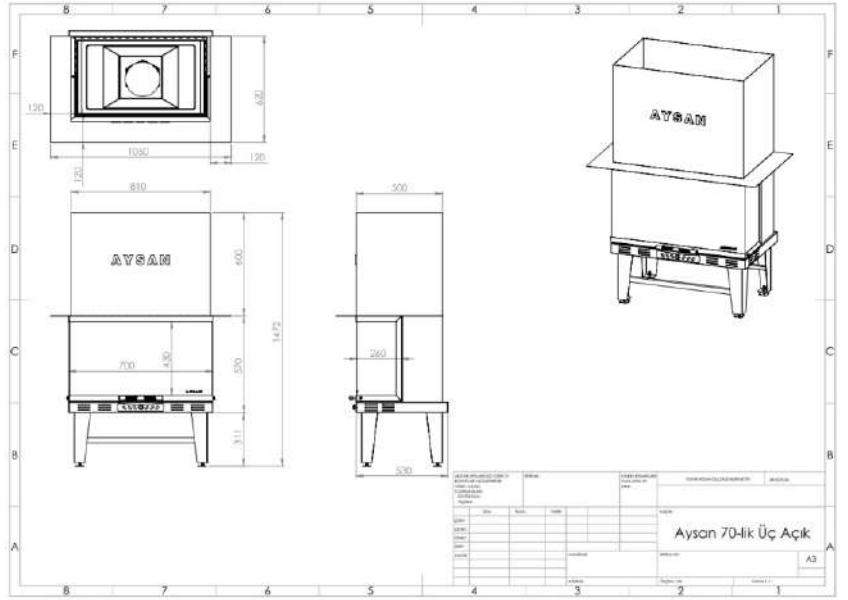

L TİPİ

SOL VE SAĞ AÇIK
ŞÖMİNE HAZNELERİ

70 cm. L Tipi Sol veya Sağ Açık Şömineler

80 cm. L Tipi Sol veya Sağ Açık Şömineler

90 cm. L Tipi Sol veya Sağ Açık Şömineler

100 cm. L Tipi Sol veya Sağ Açık Şömineler

120 cm. L Tipi Sol veya Sağ Açık Şömineler

140 cm. L Tipi Sol veya Sağ Açık Şömineler

ÜÇ AÇIK ŞÖMİNE HAZNELERİ

70 cm. Üç Tarafı Camlı Asansörlü Şömine Haznesi

80 cm. Üç Tarafı Camlı Asansörlü Şömine Haznesi

90 cm. Üç Tarafı Camlı Asansörlü Şömine Haznesi

100 cm. Üç Tarafı Camlı Asansörlü Şömine Haznesi

120 cm. Üç Tarafı Camlı Asansörlü Şömine Haznesi

140 cm. Üç Tarafı Camlı Asansörlü Şömine Haznesi

160 cm. Üç Tarafı Camlı Asansörlü Şömine Haznesi