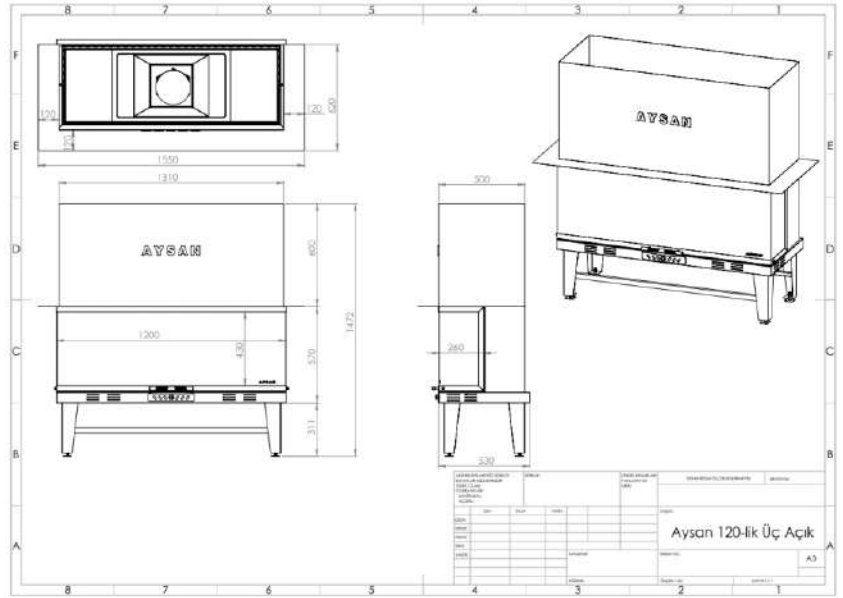

L TİPİ

SOL VE SAĞ AÇIK
ŞÖMİNE HAZNELERİ

70 cm. L Tipi Sol veya Sağ Açık Şömineler

80 cm. L Tipi Sol veya Sağ Açık Şömineler

90 cm. L Tipi Sol veya Sağ Açık Şömineler

100 cm. L Tipi Sol veya Sağ Açık Şömineler

120 cm. L Tipi Sol veya Sağ Açık Şömineler

140 cm. L Tipi Sol veya Sağ Açık Şömineler

ÜÇ AÇIK ŞÖMİNE HAZNELERİ

70 cm. Üç Tarafı Camlı Asansörlü Şömine Haznesi

80 cm. Üç Tarafı Camlı Asansörlü Şömine Haznesi

90 cm. Üç Tarafı Camlı Asansörlü Şömine Haznesi

100 cm. Üç Tarafı Camlı Asansörlü Şömine Haznesi

120 cm. Üç Tarafı Camlı Asansörlü Şömine Haznesi

140 cm. Üç Tarafı Camlı Asansörlü Şömine Haznesi

160 cm. Üç Tarafı Camlı Asansörlü Şömine Haznesi