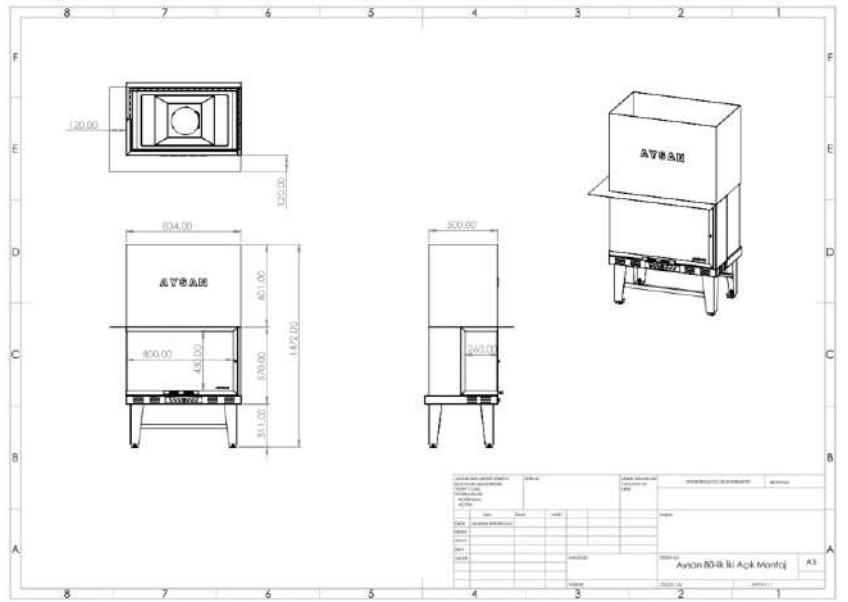

**AYSAN**
Şömine Hazneleri

2025
ÜRÜN KATALOĞU

ASANSÖRLÜ
ŞÖMİNE
HAZNELERİ

DÜZ AÇIK ŞÖMİNE HAZNELERİ

100 cm. Düz Açık Asansörlü Şömine Haznesi

120 cm. Düz Açık Asansörlü Şömine Haznesi

140 cm. Düz Açık Asansörlü Şömine Haznesi

L TİPİ

SOL VE SAĞ AÇIK
ŞÖMİNE HAZNELERİ

70 cm. L Tipi Sol veya Sağ Açık Şömineler

80 cm. L Tipi Sol veya Sağ Açık Şömineler

90 cm. L Tipi Sol veya Sağ Açık Şömineler

100 cm. L Tipi Sol veya Sağ Açık Şömineler

120 cm. L Tipi Sol veya Sağ Açık Şömineler

140 cm. L Tipi Sol veya Sağ Açık Şömineler

ÜÇ AÇIK ŞÖMİNE HAZNELERİ

70 cm. Üç Tarafı Camlı Asansörlü Şömine Haznesi

80 cm. Üç Tarafı Camlı Asansörlü Şömine Haznesi

90 cm. Üç Tarafı Camlı Asansörlü Şömine Haznesi

100 cm. Üç Tarafı Camlı Asansörlü Şömine Haznesi

120 cm. Üç Tarafı Camlı Asansörlü Şömine Haznesi

140 cm. Üç Tarafı Camlı Asansörlü Şömine Haznesi

160 cm. Üç Tarafı Camlı Asansörlü Şömine Haznesi