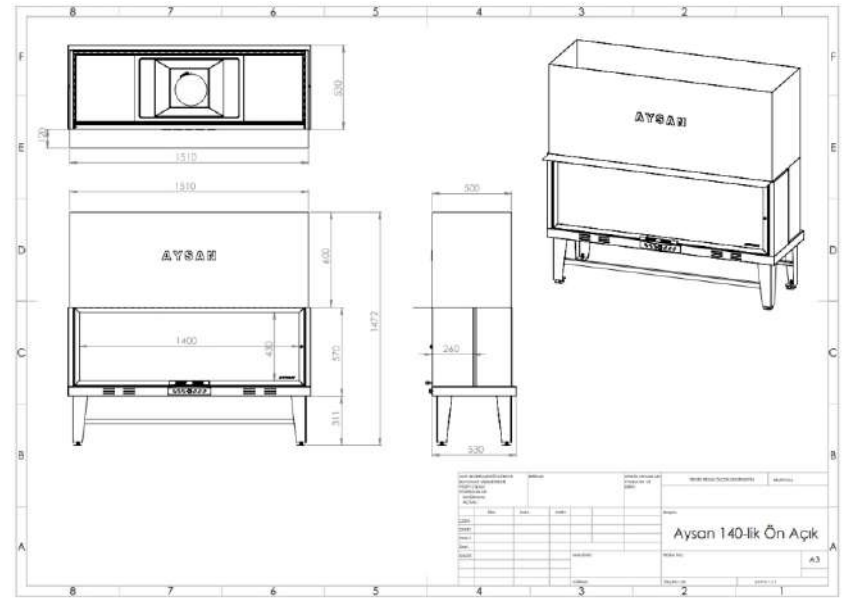

**AYSAN**
Şömine Hazneleri

2025
ÜRÜN KATALOĞU

ASANSÖRLÜ
ŞÖMİNE
HAZNELERİ

DÜZ AÇIK ŞÖMİNE HAZNELERİ

100 cm. Düz Açık Asansörlü Şömine Haznesi

120 cm. Düz Açık Asansörlü Şömine Haznesi

140 cm. Düz Açık Asansörlü Şömine Haznesi

L TİPİ

SOL VE SAĞ AÇIK
ŞÖMİNE HAZNELERİ

70 cm. L Tipi Sol veya Sağ Açık Şömineler

80 cm. L Tipi Sol veya Sağ Açık Şömineler

90 cm. L Tipi Sol veya Sağ Açık Şömineler

100 cm. L Tipi Sol veya Sağ Açık Şömineler

120 cm. L Tipi Sol veya Sağ Açık Şömineler

140 cm. L Tipi Sol veya Sağ Açık Şömineler

ÜÇ AÇIK ŞÖMİNE HAZNELERİ

70 cm. Üç Tarafı Camlı Asansörlü Şömine Haznesi

80 cm. Üç Tarafı Camlı Asansörlü Şömine Haznesi

90 cm. Üç Tarafı Camlı Asansörlü Şömine Haznesi

100 cm. Üç Tarafı Camlı Asansörlü Şömine Haznesi

120 cm. Üç Tarafı Camlı Asansörlü Şömine Haznesi

140 cm. Üç Tarafı Camlı Asansörlü Şömine Haznesi

160 cm. Üç Tarafı Camlı Asansörlü Şömine Haznesi