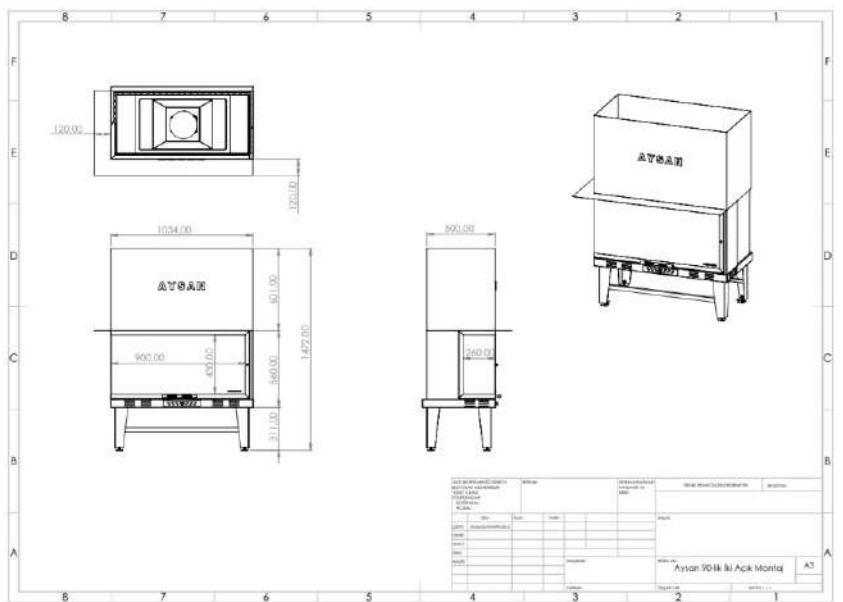

**AYSAN**
Şömine Hazneleri

2025
ÜRÜN KATALOĞU

ASANSÖRLÜ
ŞÖMİNE
HAZNELERİ

DÜZ AÇIK ŞÖMİNE HAZNELERİ

100 cm. Düz Açık Asansörlü Şömine Haznesi

120 cm. Düz Açık Asansörlü Şömine Haznesi

140 cm. Düz Açık Asansörlü Şömine Haznesi

L TİPİ

SOL VE SAĞ AÇIK
ŞÖMİNE HAZNELERİ

70 cm. L Tipi Sol veya Sağ Açık Şömineler

80 cm. L Tipi Sol veya Sağ Açık Şömineler

90 cm. L Tipi Sol veya Sağ Açık Şömineler

100 cm. L Tipi Sol veya Sağ Açık Şömineler

120 cm. L Tipi Sol veya Sağ Açık Şömineler

140 cm. L Tipi Sol veya Sağ Açık Şömineler

ÜÇ AÇIK ŞÖMİNE HAZNELERİ

70 cm. Üç Tarafı Camlı Asansörlü Şömine Haznesi

80 cm. Üç Tarafı Camlı Asansörlü Şömine Haznesi

90 cm. Üç Tarafı Camlı Asansörlü Şömine Haznesi

100 cm. Üç Tarafı Camlı Asansörlü Şömine Haznesi

120 cm. Üç Tarafı Camlı Asansörlü Şömine Haznesi

140 cm. Üç Tarafı Camlı Asansörlü Şömine Haznesi

160 cm. Üç Tarafı Camlı Asansörlü Şömine Haznesi