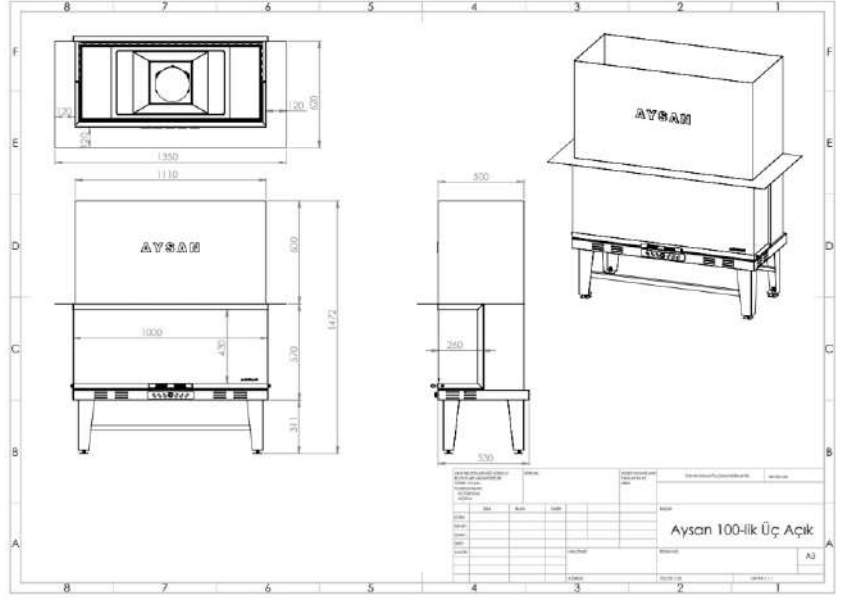

**AYSAN**
Şömine Hazneleri

2025
ÜRÜN KATALOĞU

ASANSÖRLÜ
ŞÖMİNE
HAZNELERİ

DÜZ AÇIK ŞÖMİNE HAZNELERİ

100 cm. Düz Açık Asansörlü Şömine Haznesi

120 cm. Düz Açık Asansörlü Şömine Haznesi

140 cm. Düz Açık Asansörlü Şömine Haznesi

L TİPİ

SOL VE SAĞ AÇIK
ŞÖMİNE HAZNELERİ

70 cm. L Tipi Sol veya Sağ Açık Şömineler

80 cm. L Tipi Sol veya Sağ Açık Şömineler

90 cm. L Tipi Sol veya Sağ Açık Şömineler

100 cm. L Tipi Sol veya Sağ Açık Şömineler

120 cm. L Tipi Sol veya Sağ Açık Şömineler

140 cm. L Tipi Sol veya Sağ Açık Şömineler

ÜÇ AÇIK ŞÖMİNE HAZNELERİ

70 cm. Üç Tarafı Camlı Asansörlü Şömine Haznesi

80 cm. Üç Tarafı Camlı Asansörlü Şömine Haznesi

90 cm. Üç Tarafı Camlı Asansörlü Şömine Haznesi

100 cm. Üç Tarafı Camlı Asansörlü Şömine Haznesi

120 cm. Üç Tarafı Camlı Asansörlü Şömine Haznesi

140 cm. Üç Tarafı Camlı Asansörlü Şömine Haznesi

160 cm. Üç Tarafı Camlı Asansörlü Şömine Haznesi