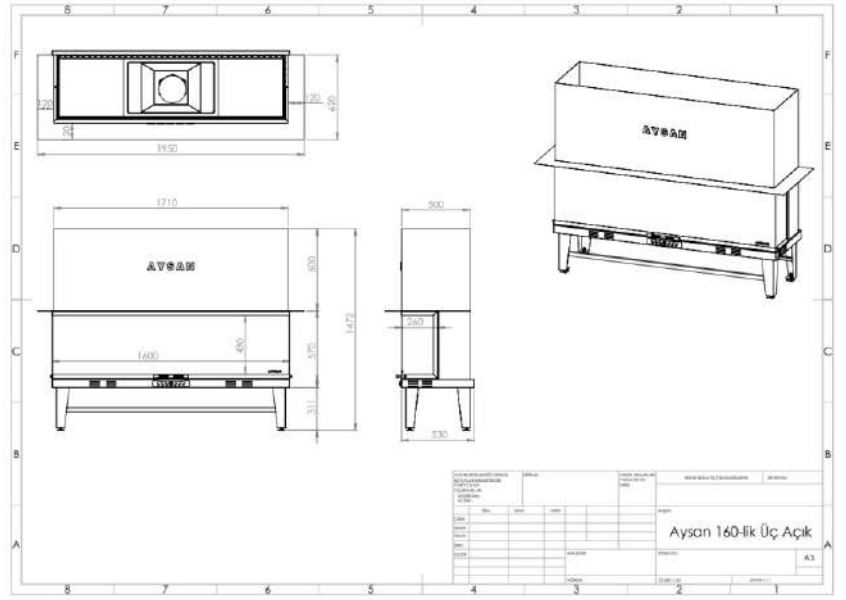

L TİPİ

SOL VE SAĞ AÇIK
ŞÖMİNE HAZNELERİ

70 cm. L Tipi Sol veya Sağ Açık Şömineler

80 cm. L Tipi Sol veya Sağ Açık Şömineler

90 cm. L Tipi Sol veya Sağ Açık Şömineler

100 cm. L Tipi Sol veya Sağ Açık Şömineler

120 cm. L Tipi Sol veya Sağ Açık Şömineler

140 cm. L Tipi Sol veya Sağ Açık Şömineler

ÜÇ AÇIK ŞÖMİNE HAZNELERİ

70 cm. Üç Tarafı Camlı Asansörlü Şömine Haznesi

80 cm. Üç Tarafı Camlı Asansörlü Şömine Haznesi

90 cm. Üç Tarafı Camlı Asansörlü Şömine Haznesi

100 cm. Üç Tarafı Camlı Asansörlü Şömine Haznesi

120 cm. Üç Tarafı Camlı Asansörlü Şömine Haznesi

140 cm. Üç Tarafı Camlı Asansörlü Şömine Haznesi

160 cm. Üç Tarafı Camlı Asansörlü Şömine Haznesi

180 cm. Üç Tarafı Camlı Asansörlü Şömine Haznesi

200 cm. Üç Tarafı Camlı Asansörlü Şömine Haznesi

AYSAN

Şömine Hazneleri

Bizimle İletişime Geçin

Sizlere en iyi hizmeti sunmak için buradayız! Her türlü soru, talep veya öneriniz için bizimle iletişime geçebilirsiniz. Aşağıdaki iletişim kanallarını kullanarak kolayca ulaşabilirsiniz. En kısa sürede size dönüş yaparak, ihtiyaçlarınıza yönelik çözümler sunacağız.