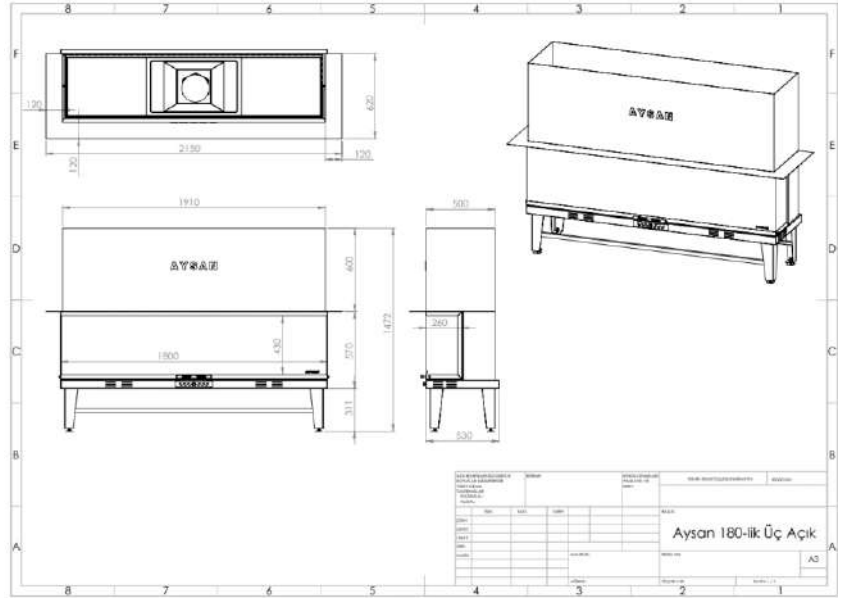

L TİPİ

SOL VE SAĞ AÇIK
ŞÖMİNE HAZNELERİ

70 cm. L Tipi Sol veya Sağ Açık Şömineler

80 cm. L Tipi Sol veya Sağ Açık Şömineler

90 cm. L Tipi Sol veya Sağ Açık Şömineler

100 cm. L Tipi Sol veya Sağ Açık Şömineler

120 cm. L Tipi Sol veya Sağ Açık Şömineler

140 cm. L Tipi Sol veya Sağ Açık Şömineler

ÜÇ AÇIK ŞÖMİNE HAZNELERİ

70 cm. Üç Tarafı Camlı Asansörlü Şömine Haznesi

80 cm. Üç Tarafı Camlı Asansörlü Şömine Haznesi

90 cm. Üç Tarafı Camlı Asansörlü Şömine Haznesi

100 cm. Üç Tarafı Camlı Asansörlü Şömine Haznesi

120 cm. Üç Tarafı Camlı Asansörlü Şömine Haznesi

140 cm. Üç Tarafı Camlı Asansörlü Şömine Haznesi

160 cm. Üç Tarafı Camlı Asansörlü Şömine Haznesi

180 cm. Üç Tarafı Camlı Asansörlü Şömine Haznesi

200 cm. Üç Tarafı Camlı Asansörlü Şömine Haznesi

AYSAN

Şömine Hazneleri

Bizimle İletişime Geçin

Sizlere en iyi hizmeti sunmak için buradayız! Her türlü soru, talep veya öneriniz için bizimle iletişime geçebilirsiniz. Aşağıdaki iletişim kanallarını kullanarak kolayca ulaşabilirsiniz. En kısa sürede size dönüş yaparak, ihtiyaçlarınıza yönelik çözümler sunacağız.