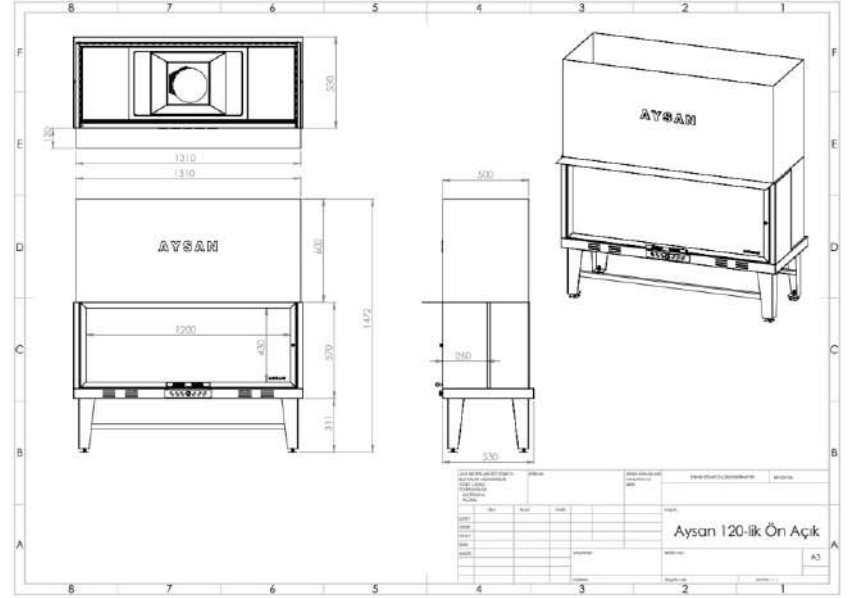

**AYSAN**
Şömine Hazneleri

2025
ÜRÜN KATALOĞU

ASANSÖRLÜ
ŞÖMİNE
HAZNELERİ

DÜZ AÇIK ŞÖMİNE HAZNELERİ

100 cm. Düz Açık Asansörlü Şömine Haznesi

120 cm. Düz Açık Asansörlü Şömine Haznesi

140 cm. Düz Açık Asansörlü Şömine Haznesi

L TİPİ

SOL VE SAĞ AÇIK
ŞÖMİNE HAZNELERİ

70 cm. L Tipi Sol veya Sağ Açık Şömineler

80 cm. L Tipi Sol veya Sağ Açık Şömineler

90 cm. L Tipi Sol veya Sağ Açık Şömineler

100 cm. L Tipi Sol veya Sağ Açık Şömineler

120 cm. L Tipi Sol veya Sağ Açık Şömineler

140 cm. L Tipi Sol veya Sağ Açık Şömineler

ÜÇ AÇIK ŞÖMİNE HAZNELERİ

70 cm. Üç Tarafı Camlı Asansörlü Şömine Haznesi

80 cm. Üç Tarafı Camlı Asansörlü Şömine Haznesi

90 cm. Üç Tarafı Camlı Asansörlü Şömine Haznesi

100 cm. Üç Tarafı Camlı Asansörlü Şömine Haznesi

120 cm. Üç Tarafı Camlı Asansörlü Şömine Haznesi

140 cm. Üç Tarafı Camlı Asansörlü Şömine Haznesi

160 cm. Üç Tarafı Camlı Asansörlü Şömine Haznesi