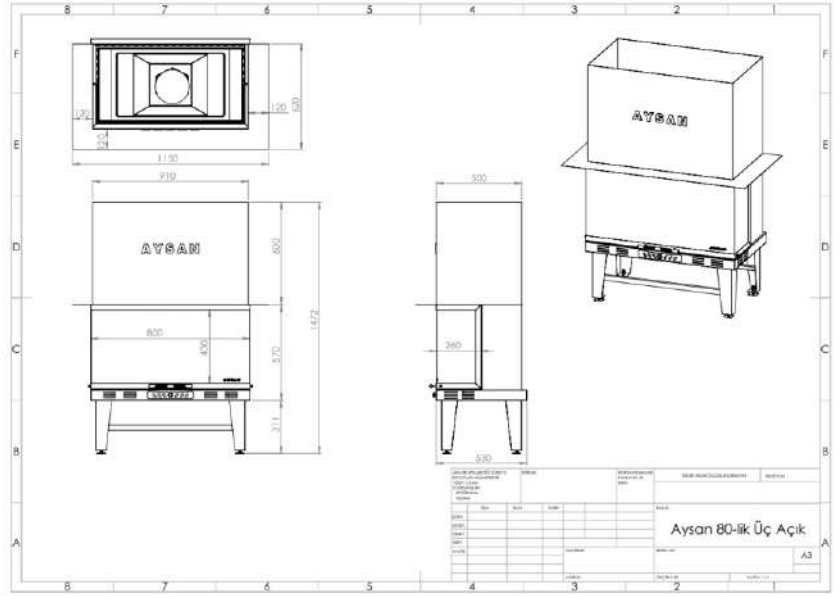

L TİPİ

SOL VE SAĞ AÇIK
ŞÖMİNE HAZNELERİ

70 cm. L Tipi Sol veya Sağ Açık Şömineler

80 cm. L Tipi Sol veya Sağ Açık Şömineler

90 cm. L Tipi Sol veya Sağ Açık Şömineler

100 cm. L Tipi Sol veya Sağ Açık Şömineler

120 cm. L Tipi Sol veya Sağ Açık Şömineler

140 cm. L Tipi Sol veya Sağ Açık Şömineler

ÜÇ AÇIK ŞÖMİNE HAZNELERİ

70 cm. Üç Tarafı Camlı Asansörlü Şömine Haznesi

80 cm. Üç Tarafı Camlı Asansörlü Şömine Haznesi

90 cm. Üç Tarafı Camlı Asansörlü Şömine Haznesi

100 cm. Üç Tarafı Camlı Asansörlü Şömine Haznesi

120 cm. Üç Tarafı Camlı Asansörlü Şömine Haznesi

140 cm. Üç Tarafı Camlı Asansörlü Şömine Haznesi

160 cm. Üç Tarafı Camlı Asansörlü Şömine Haznesi