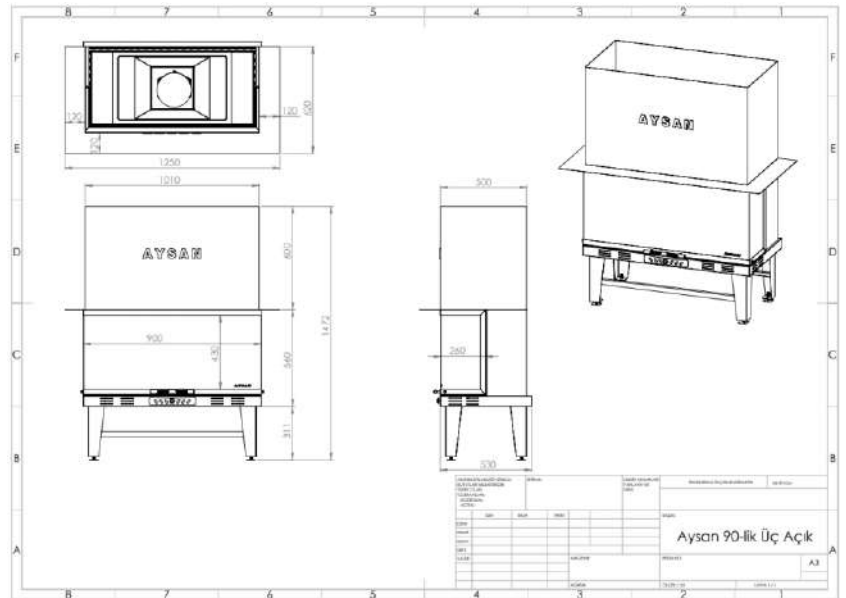

**AYSAN**
Şömine Hazneleri

2025
ÜRÜN KATALOĞU

ASANSÖRLÜ
ŞÖMİNE
HAZNELERİ

DÜZ AÇIK ŞÖMİNE HAZNELERİ

100 cm. Düz Açık Asansörlü Şömine Haznesi

120 cm. Düz Açık Asansörlü Şömine Haznesi

140 cm. Düz Açık Asansörlü Şömine Haznesi

L TİPİ

SOL VE SAĞ AÇIK
ŞÖMİNE HAZNELERİ

70 cm. L Tipi Sol veya Sağ Açık Şömineler

80 cm. L Tipi Sol veya Sağ Açık Şömineler

90 cm. L Tipi Sol veya Sağ Açık Şömineler

100 cm. L Tipi Sol veya Sağ Açık Şömineler

120 cm. L Tipi Sol veya Sağ Açık Şömineler

140 cm. L Tipi Sol veya Sağ Açık Şömineler

ÜÇ AÇIK ŞÖMİNE HAZNELERİ

70 cm. Üç Tarafı Camlı Asansörlü Şömine Haznesi

80 cm. Üç Tarafı Camlı Asansörlü Şömine Haznesi

90 cm. Üç Tarafı Camlı Asansörlü Şömine Haznesi

100 cm. Üç Tarafı Camlı Asansörlü Şömine Haznesi

120 cm. Üç Tarafı Camlı Asansörlü Şömine Haznesi

140 cm. Üç Tarafı Camlı Asansörlü Şömine Haznesi

160 cm. Üç Tarafı Camlı Asansörlü Şömine Haznesi