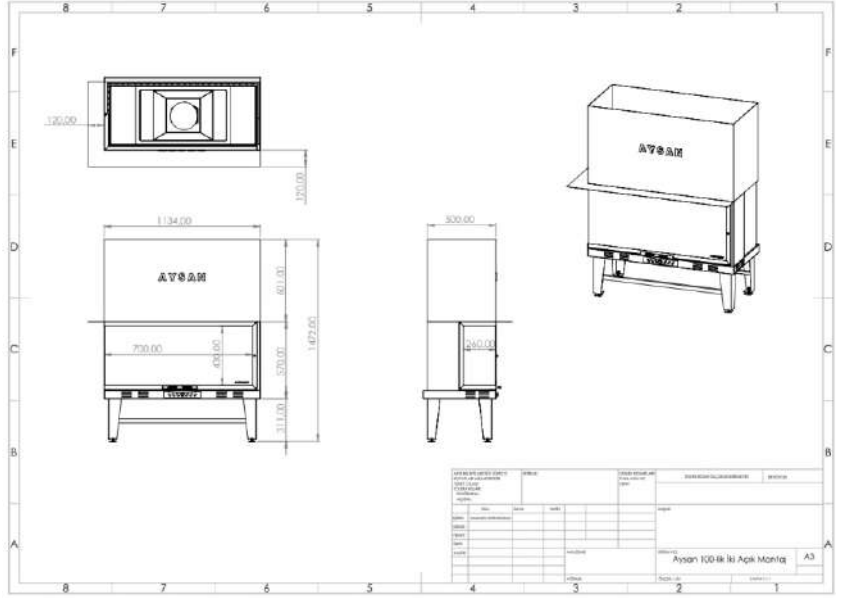

**AYSAN**
Şömine Hazneleri

2025
ÜRÜN KATALOĞU

ASANSÖRLÜ
ŞÖMİNE
HAZNELERİ

DÜZ AÇIK ŞÖMİNE HAZNELERİ

100 cm. Düz Açık Asansörlü Şömine Haznesi

120 cm. Düz Açık Asansörlü Şömine Haznesi

140 cm. Düz Açık Asansörlü Şömine Haznesi

L TİPİ

SOL VE SAĞ AÇIK
ŞÖMİNE HAZNELERİ

70 cm. L Tipi Sol veya Sağ Açık Şömineler

80 cm. L Tipi Sol veya Sağ Açık Şömineler

90 cm. L Tipi Sol veya Sağ Açık Şömineler

100 cm. L Tipi Sol veya Sağ Açık Şömineler

120 cm. L Tipi Sol veya Sağ Açık Şömineler

140 cm. L Tipi Sol veya Sağ Açık Şömineler

ÜÇ AÇIK ŞÖMİNE HAZNELERİ

70 cm. Üç Tarafı Camlı Asansörlü Şömine Haznesi

80 cm. Üç Tarafı Camlı Asansörlü Şömine Haznesi

90 cm. Üç Tarafı Camlı Asansörlü Şömine Haznesi

100 cm. Üç Tarafı Camlı Asansörlü Şömine Haznesi

120 cm. Üç Tarafı Camlı Asansörlü Şömine Haznesi

140 cm. Üç Tarafı Camlı Asansörlü Şömine Haznesi

160 cm. Üç Tarafı Camlı Asansörlü Şömine Haznesi