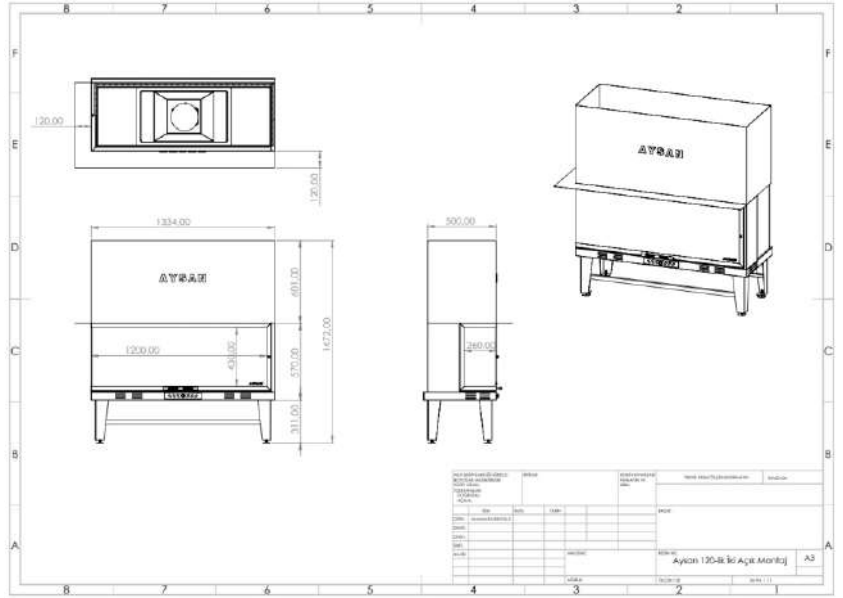

**AYSAN**
Şömine Hazneleri

2025
ÜRÜN KATALOĞU

ASANSÖRLÜ
ŞÖMİNE
HAZNELERİ

DÜZ AÇIK ŞÖMİNE HAZNELERİ

100 cm. Düz Açık Asansörlü Şömine Haznesi

120 cm. Düz Açık Asansörlü Şömine Haznesi

140 cm. Düz Açık Asansörlü Şömine Haznesi

L TİPİ

SOL VE SAĞ AÇIK
ŞÖMİNE HAZNELERİ

70 cm. L Tipi Sol veya Sağ Açık Şömineler

80 cm. L Tipi Sol veya Sağ Açık Şömineler

90 cm. L Tipi Sol veya Sağ Açık Şömineler

100 cm. L Tipi Sol veya Sağ Açık Şömineler

120 cm. L Tipi Sol veya Sağ Açık Şömineler

140 cm. L Tipi Sol veya Sağ Açık Şömineler

ÜÇ AÇIK ŞÖMİNE HAZNELERİ

70 cm. Üç Tarafı Camlı Asansörlü Şömine Haznesi

80 cm. Üç Tarafı Camlı Asansörlü Şömine Haznesi

90 cm. Üç Tarafı Camlı Asansörlü Şömine Haznesi

100 cm. Üç Tarafı Camlı Asansörlü Şömine Haznesi

120 cm. Üç Tarafı Camlı Asansörlü Şömine Haznesi

140 cm. Üç Tarafı Camlı Asansörlü Şömine Haznesi

160 cm. Üç Tarafı Camlı Asansörlü Şömine Haznesi