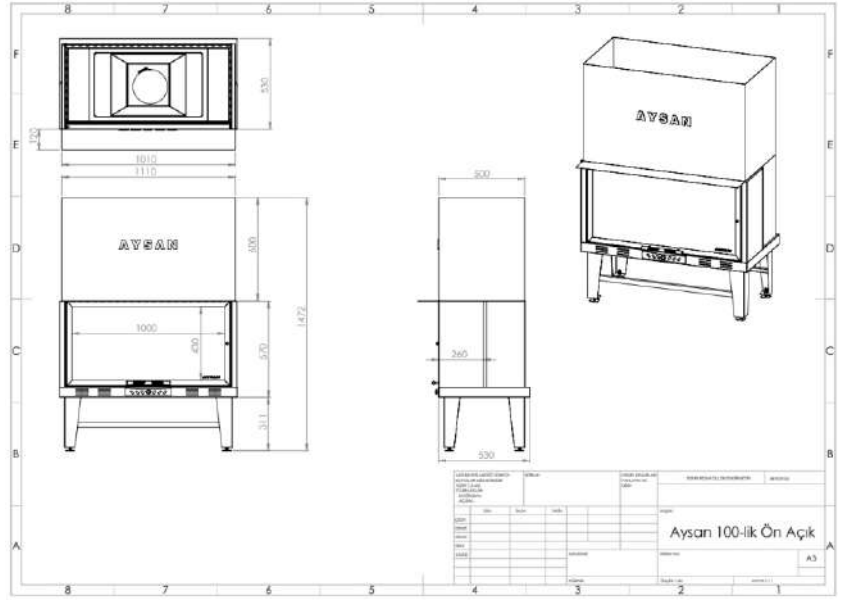

**AYSAN**
Şömine Hazneleri

2025
ÜRÜN KATALOĞU

ASANSÖRLÜ
ŞÖMİNE
HAZNELERİ

DÜZ AÇIK ŞÖMİNE HAZNELERİ

100 cm. Düz Açık Asansörlü Şömine Haznesi

120 cm. Düz Açık Asansörlü Şömine Haznesi

140 cm. Düz Açık Asansörlü Şömine Haznesi

L TİPİ

SOL VE SAĞ AÇIK
ŞÖMİNE HAZNELERİ

70 cm. L Tipi Sol veya Sağ Açık Şömineler

80 cm. L Tipi Sol veya Sağ Açık Şömineler

90 cm. L Tipi Sol veya Sağ Açık Şömineler

100 cm. L Tipi Sol veya Sağ Açık Şömineler

120 cm. L Tipi Sol veya Sağ Açık Şömineler

140 cm. L Tipi Sol veya Sağ Açık Şömineler

ÜÇ AÇIK ŞÖMİNE HAZNELERİ

70 cm. Üç Tarafı Camlı Asansörlü Şömine Haznesi

80 cm. Üç Tarafı Camlı Asansörlü Şömine Haznesi

90 cm. Üç Tarafı Camlı Asansörlü Şömine Haznesi

100 cm. Üç Tarafı Camlı Asansörlü Şömine Haznesi

120 cm. Üç Tarafı Camlı Asansörlü Şömine Haznesi

140 cm. Üç Tarafı Camlı Asansörlü Şömine Haznesi

160 cm. Üç Tarafı Camlı Asansörlü Şömine Haznesi