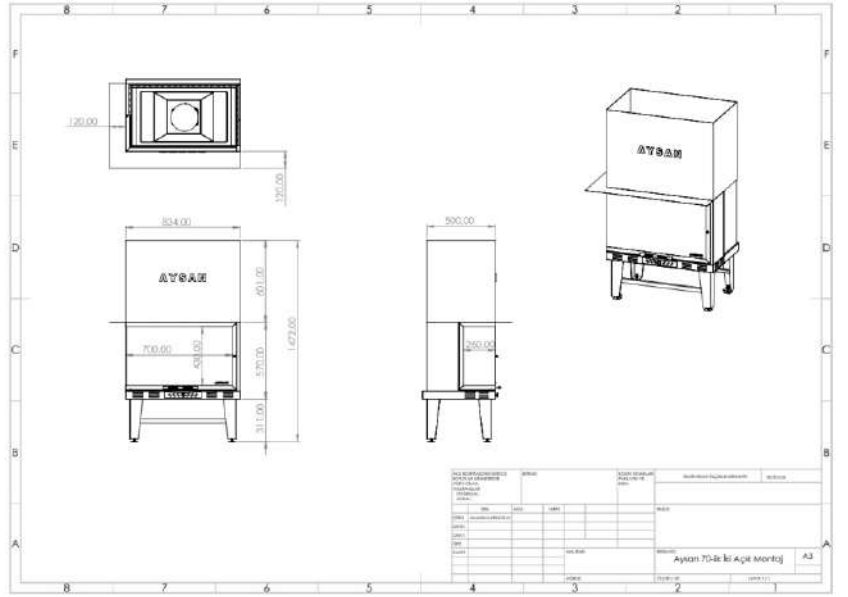

**AYSAN**
Şömine Hazneleri

2025
ÜRÜN KATALOĞU

ASANSÖRLÜ
ŞÖMİNE
HAZNELERİ

DÜZ AÇIK ŞÖMİNE HAZNELERİ

100 cm. Düz Açık Asansörlü Şömine Haznesi

120 cm. Düz Açık Asansörlü Şömine Haznesi

140 cm. Düz Açık Asansörlü Şömine Haznesi

L TİPİ

SOL VE SAĞ AÇIK
ŞÖMİNE HAZNELERİ

70 cm. L Tipi Sol veya Sağ Açık Şömineler

80 cm. L Tipi Sol veya Sağ Açık Şömineler

90 cm. L Tipi Sol veya Sağ Açık Şömineler

100 cm. L Tipi Sol veya Sağ Açık Şömineler

120 cm. L Tipi Sol veya Sağ Açık Şömineler

140 cm. L Tipi Sol veya Sağ Açık Şömineler

ÜÇ AÇIK ŞÖMİNE HAZNELERİ

70 cm. Üç Tarafı Camlı Asansörlü Şömine Haznesi

80 cm. Üç Tarafı Camlı Asansörlü Şömine Haznesi

90 cm. Üç Tarafı Camlı Asansörlü Şömine Haznesi

100 cm. Üç Tarafı Camlı Asansörlü Şömine Haznesi

120 cm. Üç Tarafı Camlı Asansörlü Şömine Haznesi

140 cm. Üç Tarafı Camlı Asansörlü Şömine Haznesi

160 cm. Üç Tarafı Camlı Asansörlü Şömine Haznesi