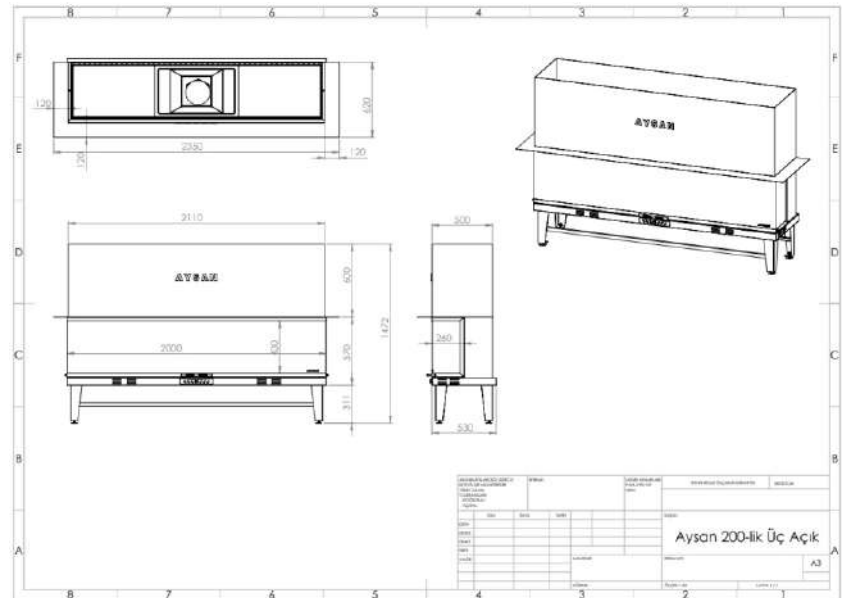

L TİPİ

SOL VE SAĞ AÇIK
ŞÖMİNE HAZNELERİ

70 cm. L Tipi Sol veya Sağ Açık Şömineler

80 cm. L Tipi Sol veya Sağ Açık Şömineler

90 cm. L Tipi Sol veya Sağ Açık Şömineler

100 cm. L Tipi Sol veya Sağ Açık Şömineler

120 cm. L Tipi Sol veya Sağ Açık Şömineler

140 cm. L Tipi Sol veya Sağ Açık Şömineler

ÜÇ AÇIK ŞÖMİNE HAZNELERİ

70 cm. Üç Tarafı Camlı Asansörlü Şömine Haznesi

80 cm. Üç Tarafı Camlı Asansörlü Şömine Haznesi

90 cm. Üç Tarafı Camlı Asansörlü Şömine Haznesi

100 cm. Üç Tarafı Camlı Asansörlü Şömine Haznesi

120 cm. Üç Tarafı Camlı Asansörlü Şömine Haznesi

140 cm. Üç Tarafı Camlı Asansörlü Şömine Haznesi

160 cm. Üç Tarafı Camlı Asansörlü Şömine Haznesi

180 cm. Üç Tarafı Camlı Asansörlü Şömine Haznesi

200 cm. Üç Tarafı Camlı Asansörlü Şömine Haznesi

AYSAN

Şömine Hazneleri

Bizimle İletişime Geçin

Sizlere en iyi hizmeti sunmak için buradayız! Her türlü soru, talep veya öneriniz için bizimle iletişime geçebilirsiniz. Aşağıdaki iletişim kanallarını kullanarak kolayca ulaşabilirsiniz. En kısa sürede size dönüş yaparak, ihtiyaçlarınıza yönelik çözümler sunacağız.