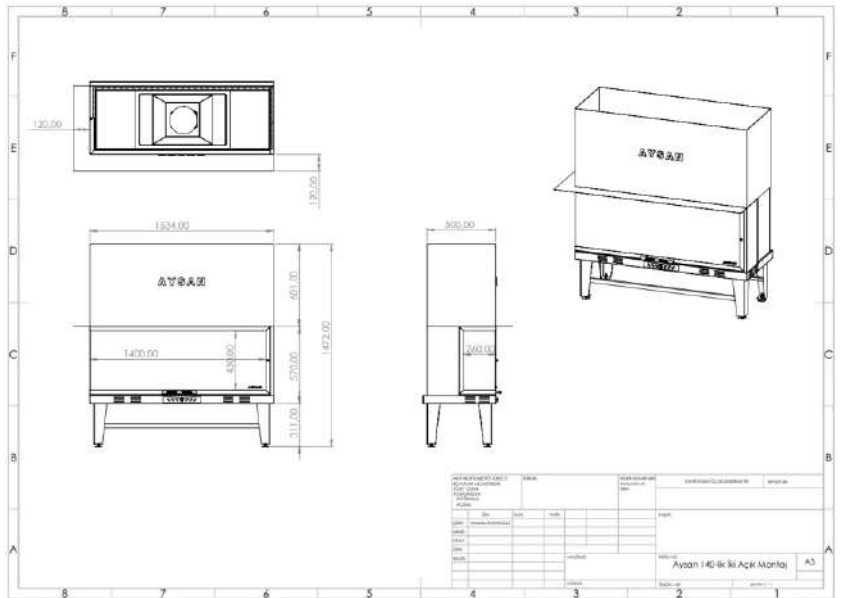

**AYSAN**
Şömine Hazneleri

2025
ÜRÜN KATALOĞU

ASANSÖRLÜ
ŞÖMİNE
HAZNELERİ

DÜZ AÇIK ŞÖMİNE HAZNELERİ

100 cm. Düz Açık Asansörlü Şömine Haznesi

120 cm. Düz Açık Asansörlü Şömine Haznesi

140 cm. Düz Açık Asansörlü Şömine Haznesi

L TİPİ

SOL VE SAĞ AÇIK
ŞÖMİNE HAZNELERİ

70 cm. L Tipi Sol veya Sağ Açık Şömineler

80 cm. L Tipi Sol veya Sağ Açık Şömineler

90 cm. L Tipi Sol veya Sağ Açık Şömineler

100 cm. L Tipi Sol veya Sağ Açık Şömineler

120 cm. L Tipi Sol veya Sağ Açık Şömineler

140 cm. L Tipi Sol veya Sağ Açık Şömineler

ÜÇ AÇIK ŞÖMİNE HAZNELERİ

70 cm. Üç Tarafı Camlı Asansörlü Şömine Haznesi

80 cm. Üç Tarafı Camlı Asansörlü Şömine Haznesi

90 cm. Üç Tarafı Camlı Asansörlü Şömine Haznesi

100 cm. Üç Tarafı Camlı Asansörlü Şömine Haznesi

120 cm. Üç Tarafı Camlı Asansörlü Şömine Haznesi

140 cm. Üç Tarafı Camlı Asansörlü Şömine Haznesi

160 cm. Üç Tarafı Camlı Asansörlü Şömine Haznesi